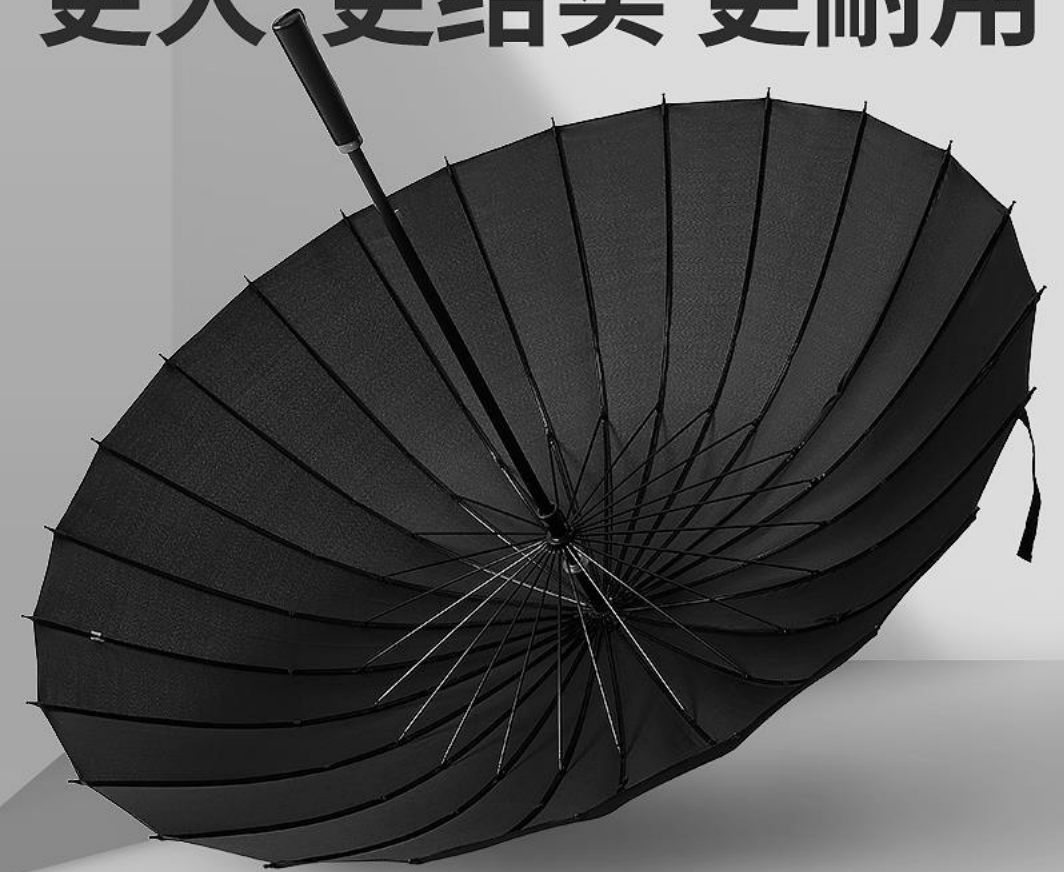

- Single box size: 103 * 14 * 12
- Single handle+packaging weight: 1283g

普通款

加大款

使用方法

下雨天，用完一拉，不会弄湿的地板

雅致黑(加大版)
伞下直径约120cm 适合2-3人
24骨自动

雅致黑(加大版)
伞下直径约120cm 适合2-3人
24骨自动

更大 更结实 更耐用